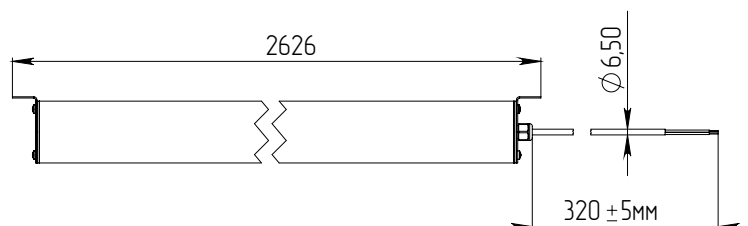

ИСТОЧНИК СВЕТА

Высокоэффективные светодиоды
NICHIA.

КРЕПЛЕНИЕ

Варианты монтажа: накладной монтаж
на поворотном кронштейне или подвесной.

ТЕХНИЧЕСКИЕ ХАРАКТЕРИСТИКИ

| | |
|-------------------------------|---------------|
| Потребляемая мощность | 82 Вт |
| Световой поток светильника | 10 823 Лм |
| Кривая силы света | Д-косинусная |
| Степень защиты корпуса | IP40 |
| Температура эксплуатации | -40 ÷ +50 °C |
| Вид климатического исполнения | У1 |
| Габариты | 70x2626x75 мм |
| Вес | 3,6 кг |
| Гарантийный срок | 5 лет |