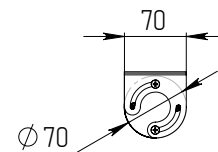

СВЕТОДИОДНЫЙ СВЕТИЛЬНИК FPL 01-82-850

КОРПУС

Ударопрочный поликарбонат.