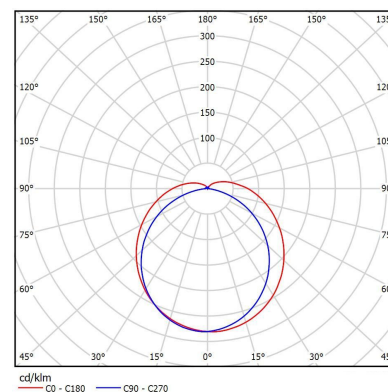

ИСТОЧНИК СВЕТА

Высокоэффективные светодиоды
NICHIA.

КРЕПЛЕНИЕ

Варианты монтажа: накладной монтаж
на поворотном кронштейне или подвесной.

ТЕХНИЧЕСКИЕ ХАРАКТЕРИСТИКИ

| | |
|-------------------------------|---------------|
| Потребляемая мощность | 82 Вт |
| Световой поток светильника | 10 823 Лм |
| Кривая силы света | Д-косинусная |
| Степень защиты корпуса | IP40 |
| Температура эксплуатации | -40 ÷ +50 °C |
| Вид климатического исполнения | У1 |
| Габариты | 70x2626x75 мм |
| Вес | 3,6 кг |
| Гарантийный срок | 5 лет |