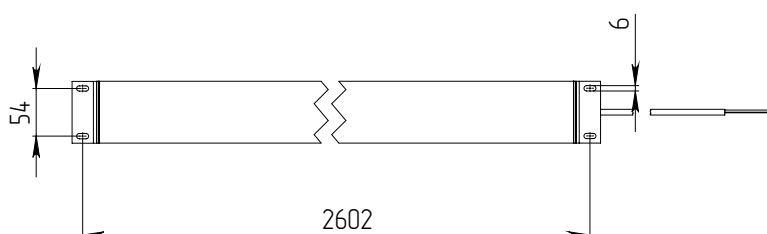

ИСТОЧНИК СВЕТА

Высокоэффективные светодиоды
NICHIA.

КРЕПЛЕНИЕ

Варианты монтажа: накладной монтаж
на поворотном кронштейне или подвесной.

ТЕХНИЧЕСКИЕ ХАРАКТЕРИСТИКИ

| | |
|-------------------------------|---------------|
| Потребляемая мощность | 82 Вт |
| Световой поток светильника | 10 823 Лм |
| Кривая силы света | Д-косинусная |
| Степень защиты корпуса | IP40 |
| Температура эксплуатации | -40 ÷ +50 °C |
| Вид климатического исполнения | У1 |
| Габариты | 70x2626x75 мм |
| Вес | 3,6 кг |
| Гарантийный срок | 5 лет |